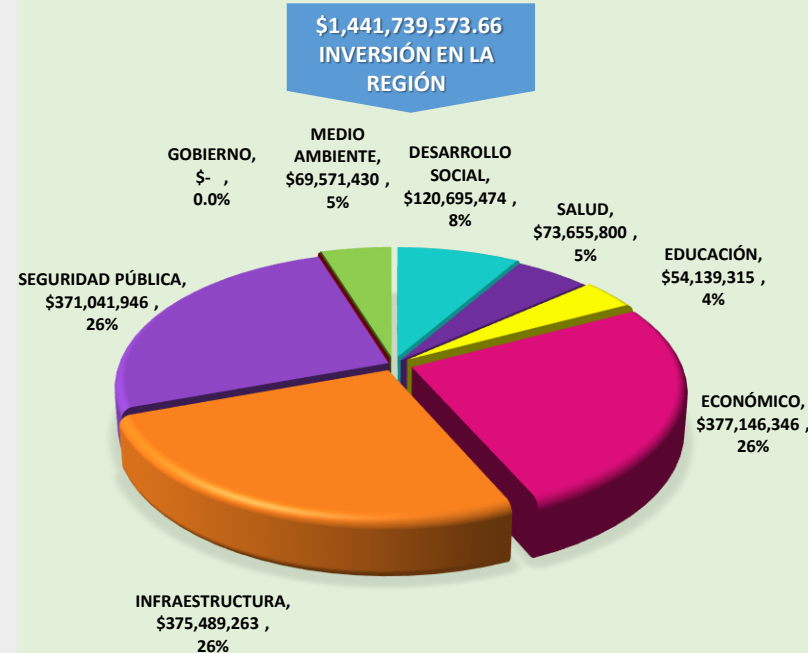

OBRAS/ACCIONES DE GOBIERNO REGIÓN VIII. TIERRA CALIENTE

2015-2018

Municipios de la región:

Carácuaro, Huetamo, Madero, Nocupétaro, San Lucas, Tacámbaro, Turicato

Obras/acciones con mayor inversión (2015-2018)

Año	Nombre de la Obra	Total aprobado (pesos)
2017	Construcción del complejo de Seguridad Estatal, Subcentro de Inteligencia CSI en el Municipio de Huetamo	\$ 371,041,946
2017	Terminación del Centro de Salud con servicios ampliados en el municipio de Huetamo	\$ 30,000,000
2018	Terminación de Centro de Salud con Servicios Ampliados en Huetamo, Michoacán.	\$ 30,000,000
2018	Construcción de dos unidades académicas departamental, terminación del Edificio 4 biblioteca, aula de redes y sala audiovisual y obra exterior Instituto Tecnológico Superior de Tacámbaro, municipio de Tacámbaro	\$ 28,473,446
2017	Rehabilitación camino Titipetío-Carácuaro-Eréndira, municipio de Carácuaro	\$ 27,851,764

Inversión por sector

Obra/acción por Municipio

Región Tierra Caliente	25	\$90,152,247
Huetamo	214	\$741,789,429
Tacámbaro	139	\$189,395,172
Carácuaro	116	\$162,813,352
Turicato	99	\$76,137,035
Nocupétaro	111	\$72,602,912
Madero	112	\$70,035,818
San Lucas	70	\$38,813,609