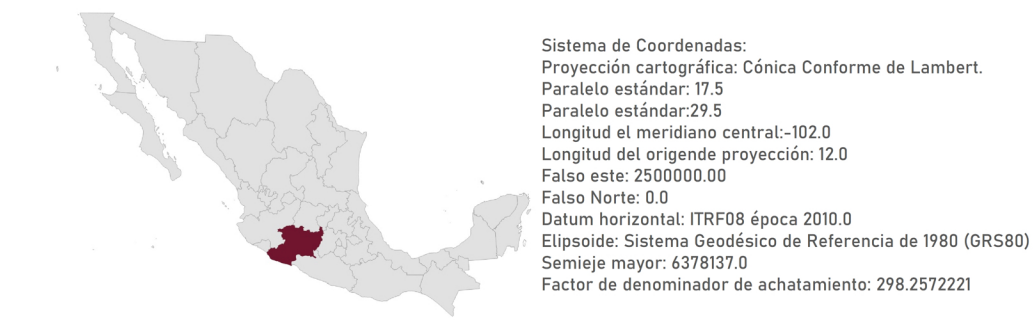

Sistema de Referencia

ÍNDICE DE MIGRACIÓN 2020

Michoacán de Ocampo

Elaboración: Subdirección de Desarrollo Regional. Junio, 2021